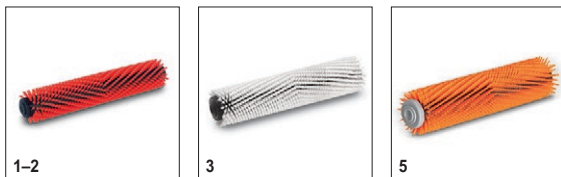

BR 30/4 C

■ La versione ADV prevede anche il tubo e la bocchetta di aspirazione

Dati tecnici

Codice prodotto	1.783-220.0	
EAN Code	4039784717862	
Ampiezza spazzolatura	mm	300
Ampiezza aspirazione	mm	300
Potenza assorbita	W	820
Serbatoio acqua pulita/sporca	l	4 / 4
Pressione spazzole	g/cm ²	100
Giri spazzole	rpm	1450
Resa di superficie teorica	m ² /h	200
Frequenza	Hz	50-60
Tensione	V	220-240
Peso	kg	11,5
Dimensioni (Lu x La x H)	mm	390 x 335 x 1180

Dotazione

Rullo spazzola	■
Sistema a doppio serbatoio	■
A cavo	■
Ruote di trasporto	■
2 barre d'aspirazione diritte	■
■ Incluso nella consegna	

Accessori per BR 30/4 C 1.783-220.0

KÄRCHER

		Codice prodotto	Durezza/Tipo-logia spazzola	Lunghezza	Colore	Quantità	Prezzo	Descrizione	
Rullispazzola BR									
Rullo spazzola	1	4.762-428.0	medio	300 mm	rosso	1 Pezzo		Rullo spazzola rosso, medio. Lunghezza 300mm. Con meccanismo di montaggio a stella resistente all'usura. Per normali compiti di pulizia. Setole in poliammide, spessore 0.2mm, lunghezza 11.5mm.	<input checked="" type="checkbox"/>
	2	4.762-005.0	medio	300 mm	rosso	1 Pezzo			<input checked="" type="checkbox"/>
	3	4.762-452.0	morbido	300 mm	bianco	1 Pezzo		Rullo spazzola bianco, morbido. Lunghezza 300mm. Con meccanismo di montaggio a stella resistente all'usura. Per pulire e lucidare superfici delicate. Setole in poliammide, spessore 0.15mm, lunghezza 11.5mm.	<input type="checkbox"/>
Rullospazzola blu completo 300	4	4.762-499.0	morbido	300 mm	blu	1 Pezzo			<input type="checkbox"/>
Rullo spazzola	5	4.762-484.0	alto/basso	300 mm	arancione	1 Pezzo			<input type="checkbox"/>