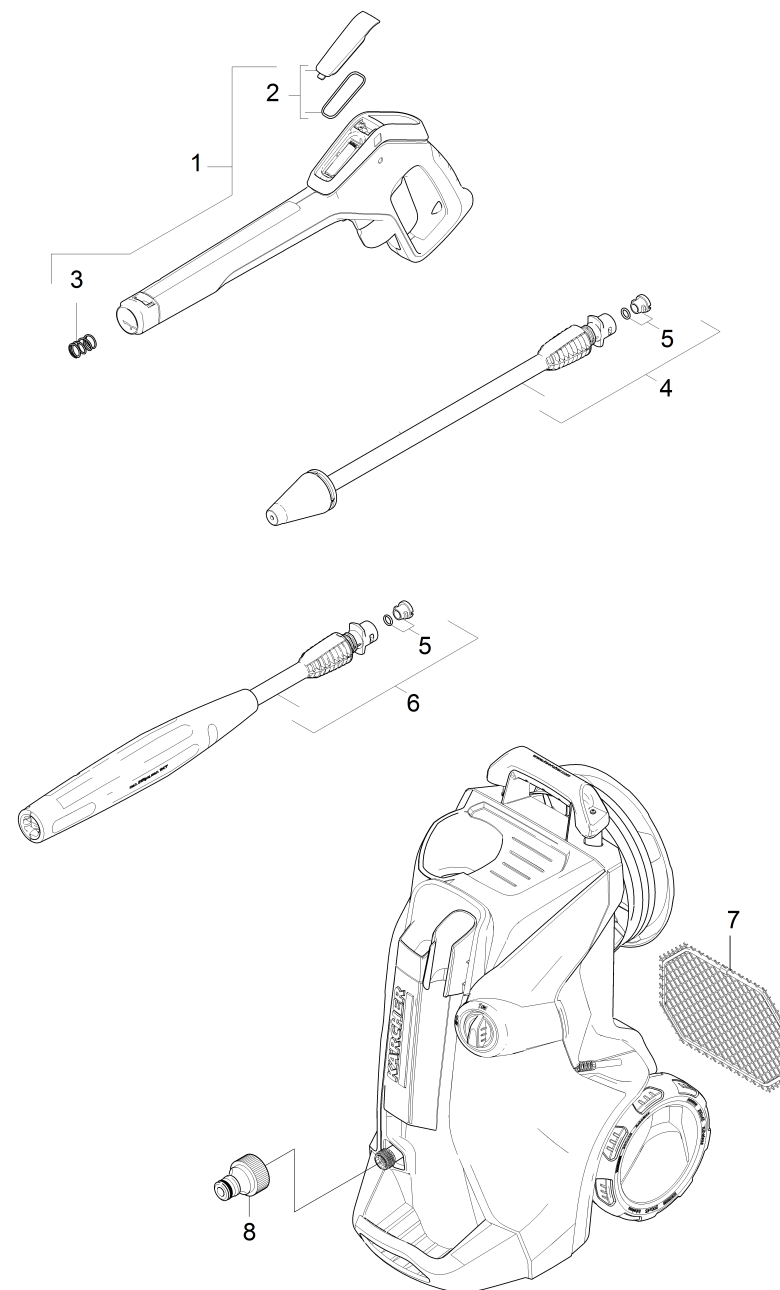

## 210 Distinta breve dei ricambi (1.324-100.3)

Home and Garden \ Idropulitrice acqua fredda \ Motore elettrico \ K 4 \ K 4 Premium Full Control \*EU \ Distinta breve dei ricambi

**KÄRCHER**

## 210 Distinta breve dei ricambi (1.324-100.3)

Home and Garden \ Idropulitrice acqua fredda \ Motore elettrico \ K 4 \ K 4 Premium Full Control \*EU \ Distinta breve dei ricambi

**KÄRCHER**

POS	Cod. articolo	Descrizione	Numero	Unità
1	2.885-478.0	Kit di ricambi G 145 Q Full Control	1.000	ST
2	2.885-470.0	Kit di ricambi coperchio batteria	1.000	ST
3	5.332-464.0	Molla di compressione	1.000	ST
4	4.764-068.0	DB 145 FC Rotor Nozzle 0285	1.000	ST
5	2.640-729.0	Anello di tenuta set	2.000	ST
6	4.760-024.0	VP 145 FC Vario Power Jet 026	1.000	ST
7	9.002-435.0	Accessory net	1.000	ST
8	6.465-031.0	Raccordo 3/4	1.000	ST