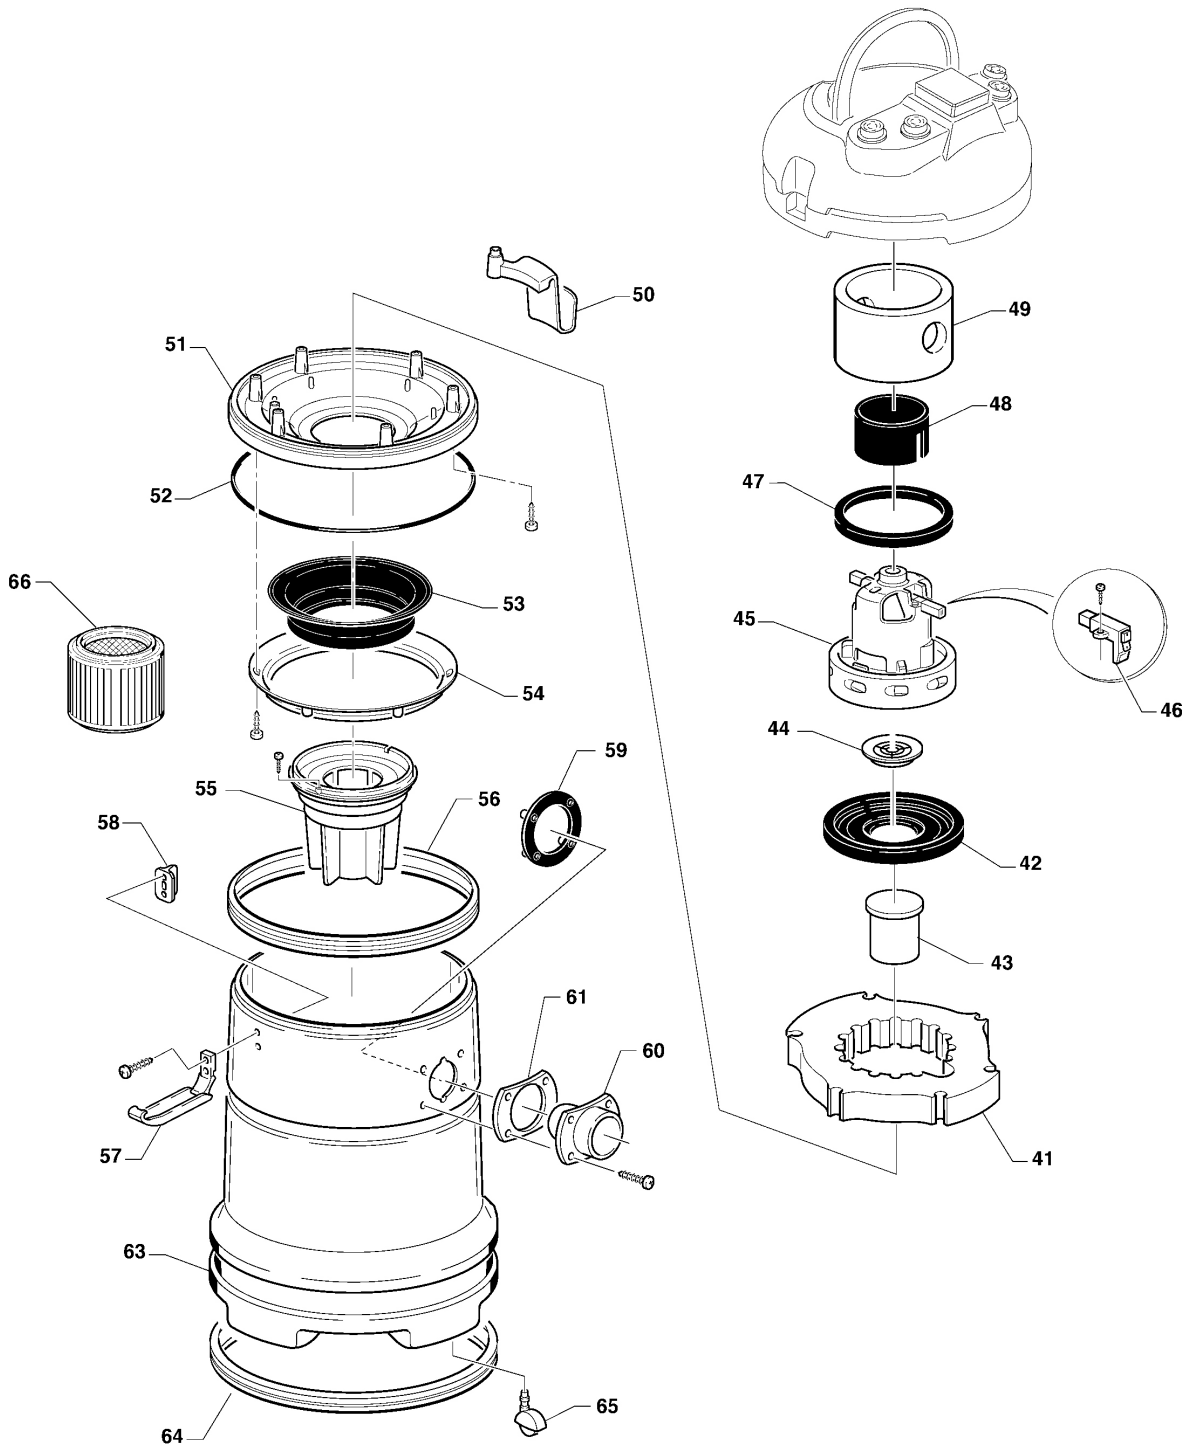

Rif.	Codice	Descrizione	Gr. Listino	Com. Tecnica
1	01004B8N	IMPUGNATURA PER VC3510	P20	
2	50309B8N	CALOTTA PER VC3510	P29	
3	80040B8N	INTERRUTT. BIPOLARE PER VC3510	P17	
4	80202B8N	CORNICE PER PRESA C/COPERCHIO	P20	
5	80205B8N	PRESA SCHUKO PER 440	P22	
6	50315BDV	GHIERA PER PRESA X 440	P03	
7	80041B8N	INTERRUTT. BIPOLARE PER VC3510	P16	
8	80040B8K	PULSANTE UNIPOLARE PER VC3510	P16	
9	80041B8K	SEGNALATORE LUMINOSO VC3510	P17	
11	50182BFN	COPRIMOTORE PER VC3510	P29	
12	80029B0I	MORSETTO TRIPOLARE X 440	P04	
13	83024B0N	INSONORIZZ. EST. COPRIMOT. VC3510	P13	
14	83020B0N	ANELLO SILENZ. DIAFRAMMA VC3510	P15	
15	50338BEN	GUIDACAVO X 440UK	P05	
16	80041B0N	CAVO DI ALIMENTAZIONE X 440	P35	
17	50333BEN	FERMACAVO A.S.S. 440UK	P05	
18	80211BDX	SCHEDA ELETTRONICA PER VC3510	P39	
19	70012B8A	ANTIVIBRANTE IN GOMMA VC3510	P07	
20	70013B8N	RONDELLA IN GOMMA PER VC3510	P07	
21	50105B8N	DIAFRAMMA PER VC3510	P24	
22	80105B8V	SERIE CAVETTI PER VC3510	P25	
23	70016B8N	GUARNIZIONE TONDA X 440	P06	
24	70350B8X	GUARNIZIONE O-RING FOR VC3510	P07	
25	50011B8N	DISCHETTO MAGG. SCUOTIT. VC3510	P19	
26	30353B8X	MOLLA 2M SERIE "E" PER VC3510	P07	
27	30354B8X	PISTONE PER SCUOTIT. PER VC3510	P22	
28	30352B8X	MOLLONE SERIE "E" PER VC3510	P13	
29	60351B8X	CANNOTTO SERIE "E" PER VC3510	P07	
30	30351B8X	CILINDRETTO SERIE "E" PER VC3510	P07	
31	60350B8X	DISTANZIALE SERIE "E" PER VC3510	P07	
32	30350B8X	ARMATURA SERIE "E" PER VC3510	P15	
33	80350B8X	BOBINA SERIE "E" 230V PER VC3510	P27	
34	60352B8X	FLANGIA SERIE "E" PER VC3510	P07	
35	70001B8N	GUARNIZIONE PERCUSSORE VC3510	P10	
36	50012B8N	BUSSOLA DISTANZIALE PER VC3510	P13	
38	85002B8V	ADESIVO CALOTTA SX PER VC3510	P13	
39	85003B8V	ADESIVO CALOTTA DX PER VC3510	P13	