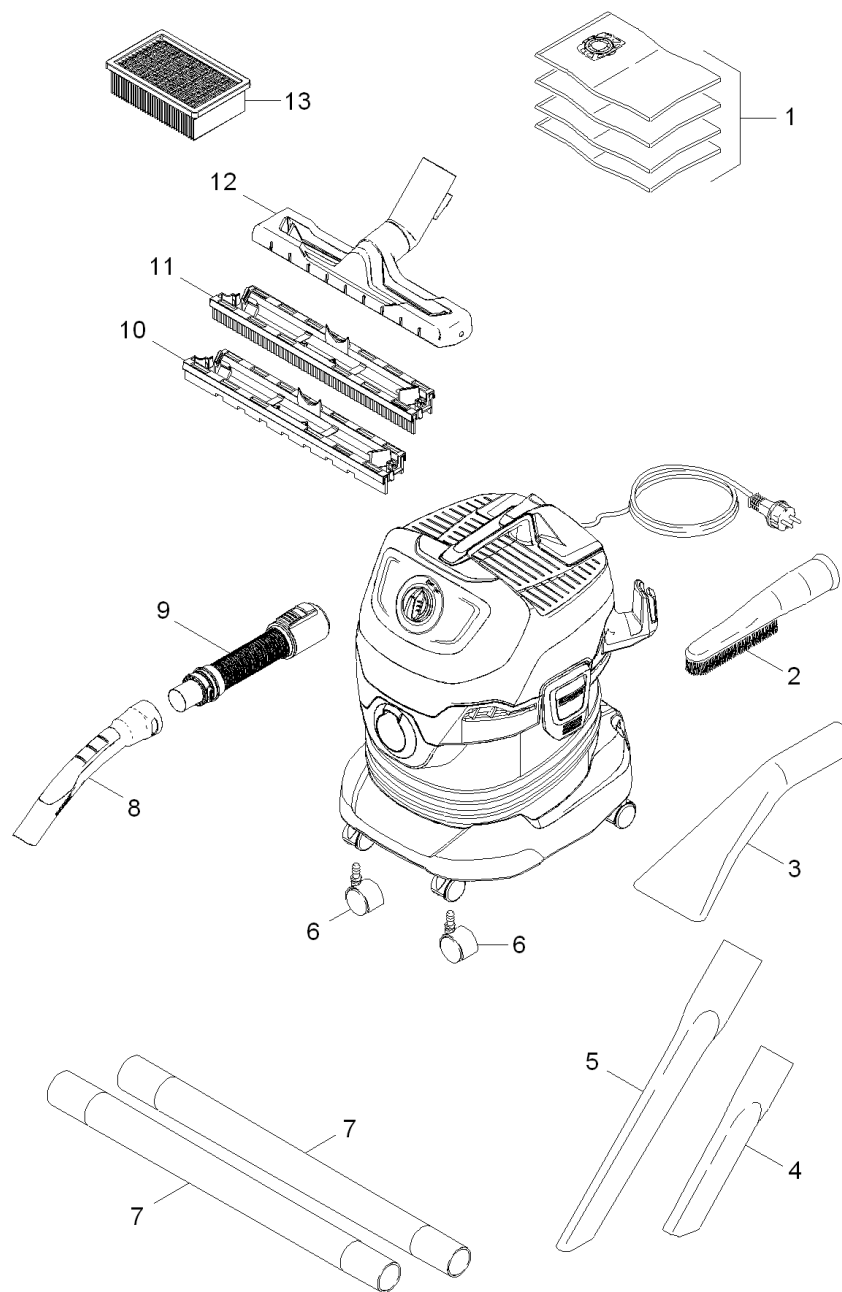

Distinta breve dei ricambi (1.348-151.3)

Home and Garden \ Aspiratore \ Aspiratore liquidi/solidi \ WD 4 Premium *EU-II \ Distinta breve dei ricambi

Distinta breve dei ricambi (1.348-151.3)

Home and Garden \ Aspiratore \ Aspiratore liquidi/solidi \ WD 4 Premium *EU-II \ Distinta breve dei ricambi

KÄRCHER

POS	Cod. articolo	Descrizione	Numero	Unità
1	2.863-006.0	Sacchetti filtro tessuto non tessuto set	1.000	ST
2	2.863-147.0	KIT CPL. PENNELLO ø35 SETOLE NERE	1.000	ST
3	2.863-145.0	KIT CPL. BOCCHETTA AUTO ø35 NERA	1.000	ST
4	6.900-385.0	Lancia D35 RAL9005	1.000	ST
5	2.863-144.0	Bocchetta fessure ø35 - 350mm nera	1.000	ST
6	6.435-353.0	Ruota pivottante D 42	2.000	ST
7	2.863-148.0	KIT TUBO PROLUNGA SATINATO ø 35 RICAMBI	2.000	ST
8	2.863-012.0	Manico tubo flessibile aspirazione	1.000	ST
9	4.441-067.0	Tubo flessibile aspirazione completo per	1.000	ST
10	4.629-015.0	Impiego asciutto bocchetta pavimenti imb	1.000	ST
11	4.629-014.0	Impiego bagnato bocchetta pavimenti imba	1.000	ST
12	4.629-013.0	Bocchetta pavimenti clip imballato	1.000	ST
13	2.863-005.0	Filtro plissettato imballato WD 4/5/6	1.000	ST