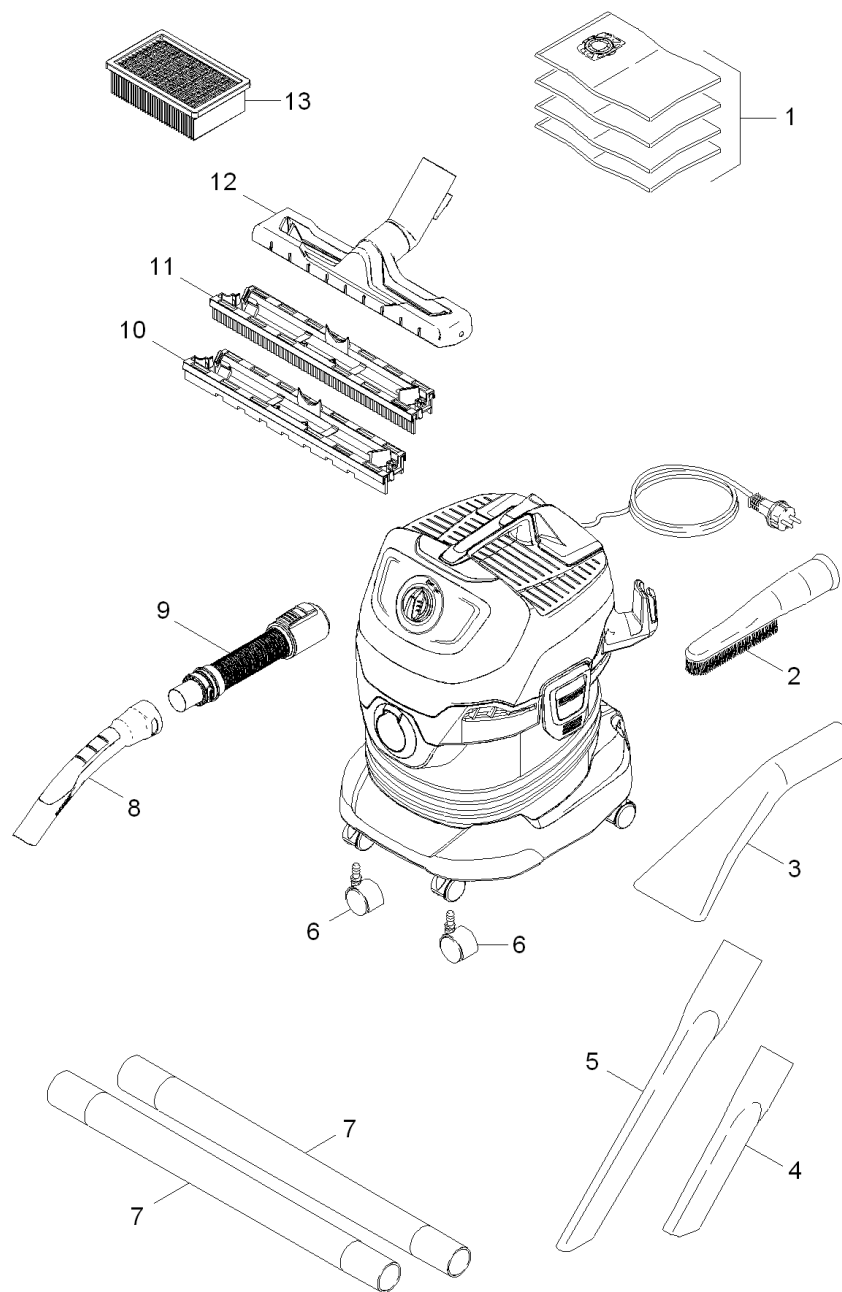

Distinta breve dei ricambi (1.348-111.3)

Home and Garden \ Aspiratore \ Aspiratore liquidi/solidi \ WD 4 *EU-II \ Distinta breve dei ricambi

Distinta breve dei ricambi (1.348-111.3)

Home and Garden \ Aspiratore \ Aspiratore liquidi/solidi \ WD 4 *EU-II \ Distinta breve dei ricambi

KÄRCHER

POS	Cod. articolo	Descrizione	Numero	Unità
1	2.863-006.0	Sacchetti filtro tessuto non tessuto set	1.000	ST
2	2.863-147.0	KIT CPL. PENNELLO ø35 SETOLE NERE	1.000	ST
3	2.863-145.0	KIT CPL. BOCCHETTA AUTO ø35 NERA	1.000	ST
4	6.900-385.0	Lancia D35 RAL9005	1.000	ST
5	2.863-144.0	Bocchetta fessure ø35 - 350mm nera	1.000	ST
6	6.435-353.0	Ruota pivottante D 42	2.000	ST
7	2.863-148.0	KIT TUBO PROLUNGA SATINATO ø 35 RICAMBI	2.000	ST
8	2.863-012.0	Manico tubo flessibile aspirazione	1.000	ST
9	4.441-067.0	Tubo flessibile aspirazione completo per	1.000	ST
10	4.629-015.0	Impiego asciutto bocchetta pavimenti imb	1.000	ST
11	4.629-014.0	Impiego bagnato bocchetta pavimenti imba	1.000	ST
12	4.629-013.0	Bocchetta pavimenti clip imballato	1.000	ST
13	2.863-005.0	Filtro plissettato imballato WD 4/5/6	1.000	ST