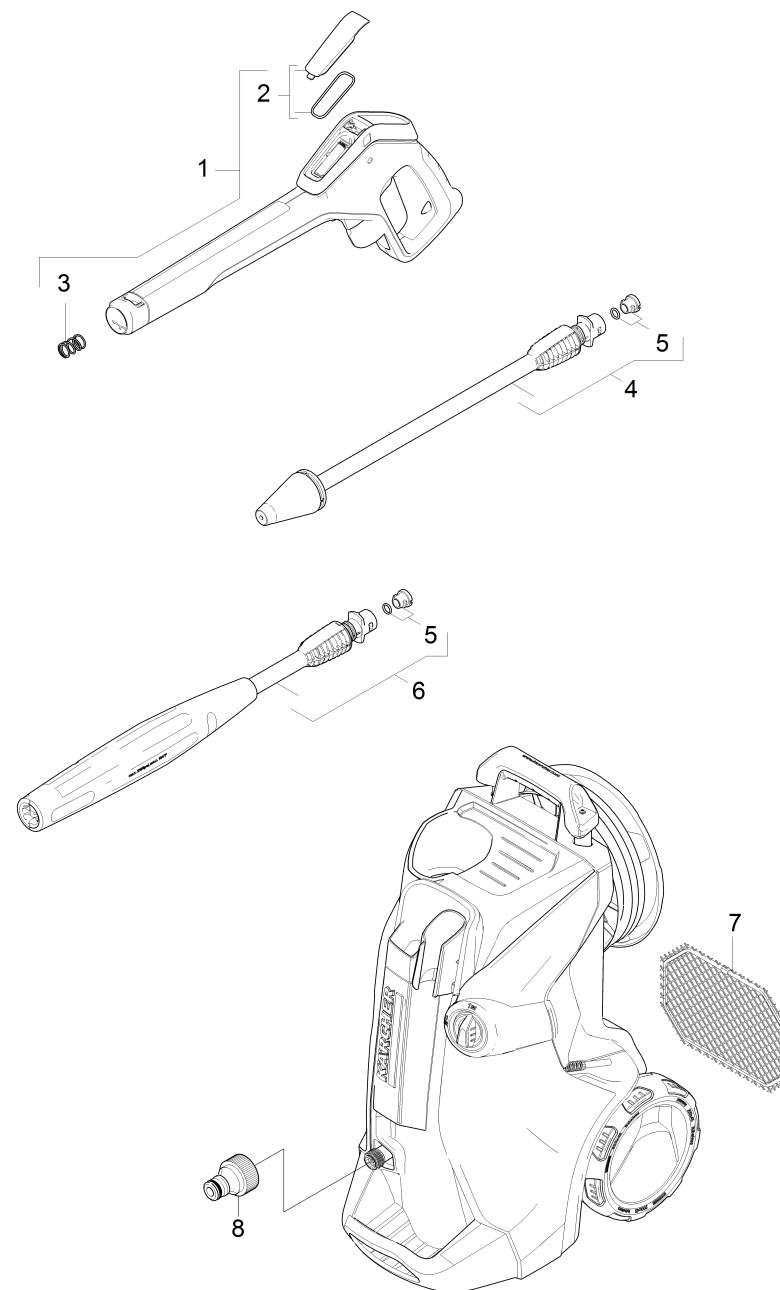

210 Distinta breve dei ricambi (1.324-600.3)

Home and Garden \ Idropultrici acqua fredda \ Motore elettrico \ K 5 \ K 5 Premium Full Control *EU \ Distinta breve dei ricambi

KÄRCHER

210 Distinta breve dei ricambi (1.324-600.3)

Home and Garden \ Idropulitrice acqua fredda \ Motore elettrico \ K 5 \ K 5 Premium Full Control *EU \ Distinta breve dei ricambi

KÄRCHER

POS	Cod. articolo	Descrizione	Numero	Unità
1	2.885-478.0	Kit di ricambi G 145 Q Full Control	1.000	ST
2	2.885-470.0	Kit di ricambi coperchio batteria	1.000	ST
3	5.332-464.0	Molla di compressione	1.000	ST
4	4.764-289.0	DB 145 FC Rotor Nozzle 031	1.000	ST
5	2.640-729.0	Anello di tenuta set	2.000	ST
6	4.760-759.0	VP 145 FC Vario Power Jet 028	1.000	ST
7	9.002-435.0	Accessory net	1.000	ST
8	6.465-031.0	Raccordo 3/4	1.000	ST